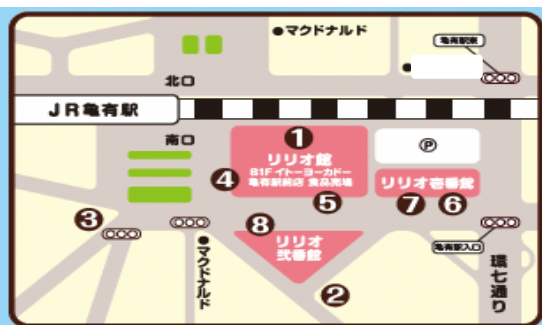

「nanaco」導入記念お楽しみ抽選会 開催概要

◆日時

・平成21年10月24日(土) 午前10時～午後5時

◆会場

・イトーヨーカ堂亀有駅前店入口前 特設会場

◆条件

・10月1日(木)～月24日(土)の間に実施する亀有エリア内「nanaco スタンプラリー」で、スタンプが3つ貯まった方(抽選会当日、スタンプの押印されたスタンプラリーカードをお持ち下さい)

※スタンプは、「みのりや」「三喜屋煎餅」「中華工房 和」「犬の気持ち PRECIOUS」「酒匠 T-STYLE」「イトーヨーカドー亀有駅前店食品売場(B1F佃忠・7Fファミリー・芝のらーめん屋さん・杵屋 含む)」「セブン-イレブン葛飾亀有3丁目店」「デニーズ亀有駅前店」の各店舗において、「nanaco」でのお支払い1回につき1つのスタンプを押印させていただきます。

※スタンプカードは上記店舗等で配布しております。

◆景品内容

・「リリオ協賛店舗賞」	国産マスクメロン 1ケース(2玉)	10セット
・「セブンアンドアイ賞」	7&i 共通商品券 5,000円分	5本
・「イトーヨーカドー賞」	セブンプレミアム商品詰め合わせ	10セット
・「デニーズ・ファミリー賞」	各社ドリンク券(2枚セット)	200本
・「nanaco賞」	nanaco お楽しみグッズ	500本

【亀有駅付近「nanaco」ご利用可能店舗(スタンプラリー対象店舗) ご案内図】

- ① イトーヨーカドー亀有駅前店 B1F 食品売場
  (B1F佃忠・7Fファミリー・芝のらーめん屋さん・杵屋 含む)
- ② セブン-イレブン葛飾亀有3丁目店
- ③ デニーズ亀有駅前店
  リリオ館
- ④ みのりや ⑤ 犬の気持ちPRECIOUS
  リリオ香番館
- ⑥ 酒匠T-STYLE. ⑦ 三喜屋煎餅
  リリオ式番館
- ⑧ 中華工房 和

《お問い合わせ先》

・株式会社アイワイ・カード・サービス営業推進部	降旗	電話 03(6238)2927
・社団法人東京都信用金庫協会 業務部企画課	小泉、古畑	電話 03(6228)8554
・亀有リリオ商店会 会長	石岡	電話 03(3601)3312

以上